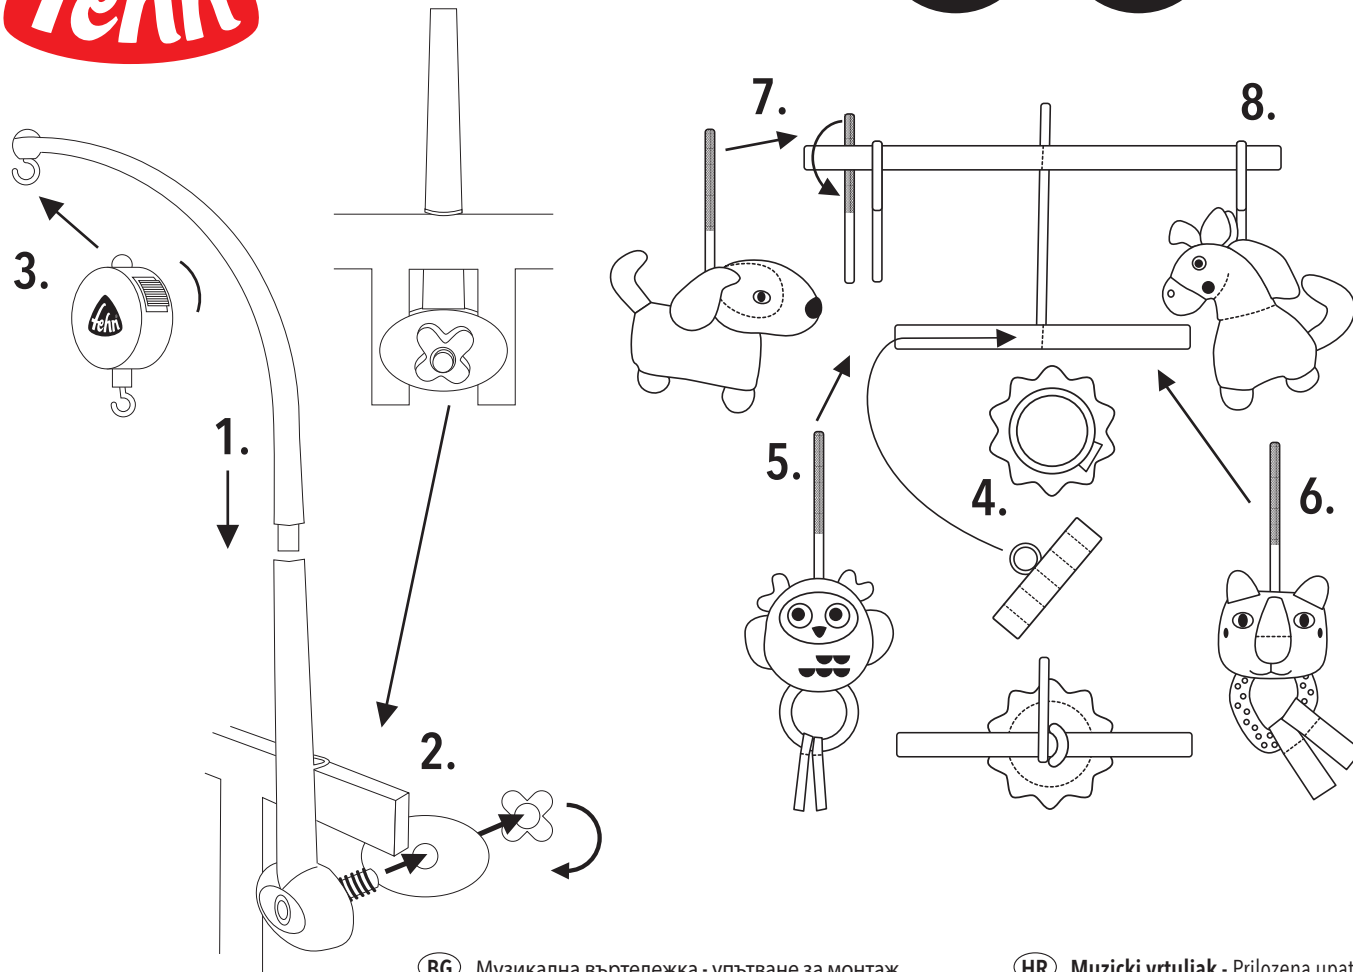

0-5  
MONATE  
MONTHS  
MOIS

10. on/off

FEHN GmbH & CO. KG  
Badergasse 58  
96472 Rödental  
Germany  
www.fehn.de

- BG** Музикална въртележка - упътване за монтаж
- CZ** Hrající Kolotoč - Návod k montáži
- D** Musik-Mobile - Montageanleitung
- DK** Musikmobile - Brugsanvisning
- EE** Voodikarusell - Paigaldusjuhend
- ES** Carrusel de Cuna - Instrucciones de montaje
- FI** Musiikki-Mobile - Pakkauksessa
- FR** Mobile Musical - Instruction de Montage
- GB** Musical Mobile - Assembly Instruction
- GR** Μουσικό μόμπιλε - οδηγίες συναρμολόγησης

- HR** Muzicki vrtuljak - Priložena uputa
- HU** Zenélő körforgó - Szerelési utasítás
- I** Giostrina Musicale - Istruzione per l'uso
- J** オルゴールメリー - 組立説明書
- IS** Órói með tónlist - Leiðbeiningar um uppsetningu
- LT** Muzikinis žaislas - Konstrukcijos instrukcija
- LV** Muzikālais karuselis - Montāžas instrukcijas
- MDK** Музички мобилен - упатство за монтажа
- MT** Ġugarell mobbli mużikali - istruzzjonijiet tal-armor huma
- NL** Muziekmobil - Montagehandleiding

- NO** Musikkuro - Monteringsveiledning
- PL** Haruzela Instrukcja - Montażu
- PT** Móbil Musical - Instruções de montagem
- RO** Carusel muzical - Instrucţiuni de asamblare
- RU** Музыкальный мобиль - Инструкция по сборке
- SE** Musik-Mobil - Bruksanvisning
- SI** Glasbeni vrtiljak - Navodila za uporabo
- SK** Hrající kolotoč - Montážny Návod
- TR** Müzikli Dönence - Montaj Talimatı